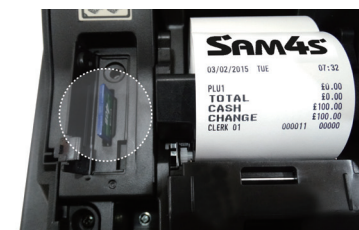

## Avancerade funktioner Enkel att använda

- Stora och tydliga displayer
- Kopplingsbar mot betalterminal
- Journal till SD-kort
- Stor kassalåda i metall

- Stor och tydlig kassördisplay
- 90-tangenters flattangentbord
- 1-stations thermoskrivare
- 8000 PLU / artiklar
- Valutahantering
- Elektronisk journal till SD-kort
- Dagliga och periodiska rapporter
- Bords- / kundhantering
- Grafisk logo på kvittot
- Rapporter / backupper till SD-kort
- 4 sedelfack / 8 myntfack i kassalåda

Specifikation		NR-510
Skrivare	Typ	1-stations thermo
	Hastighet	70 mm / sek (18 rader / sek)
	Pappersbredd	57 mm
Displayer	Kassör	Grafisk LCD
	Kund	2-raders LCD
Tangentbord	Flat	90 tangenter
Minne	CPU	32bit (Rx-631, Renesas)
	Arbetsminne	2MByte FLASH (CPU Internal)
	Lagringsminne	8 Mbite SRAM
	Minnesbackup	60 dagar
Interface	RS-232C	RJ45/D-SUB 9-Pin
	USB	Host: 1 port. Device: 1 port. Host/Device programmerbara funktioner
	SD-kort	SDHC-kompatibelt
Tillbehör		Kunddisplay på fot, scanner, SD-kort
Övrigt	Strömförsörjning	AC 100-240V/50~60Hz
	Dimension	400 (B) x 450 (D) x 320 (H)
	Vikt	Ca. 13 kg

Kassördisplay

Flattangentbord

57 mm skrivare

Betalterminal

Interface

SD-kortläsare